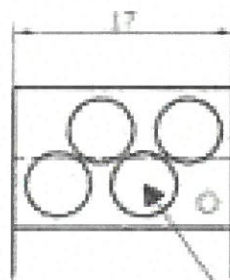

DIMENSIONS ***BOITCO 50***

> **Vert** : **Boitco 50 Sans Sable**

> **Violet** : **Boitco 50 Avec Sachet Sable**

Tubulure pour
raccordement
TPC ou ICTA
Diamètre 50

*Etagère en options