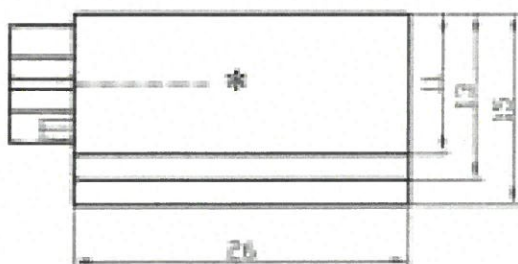

DIMENSIONS ***BOITCO 50***

> **Vert** : **Boitco 50 Sans Sable**

> **Violet** : **Boitco 50 Avec Sachet Sable**

Tubulure pour
raccordement
TPC ou ICTA
Diamètre 50

*Etagère en options