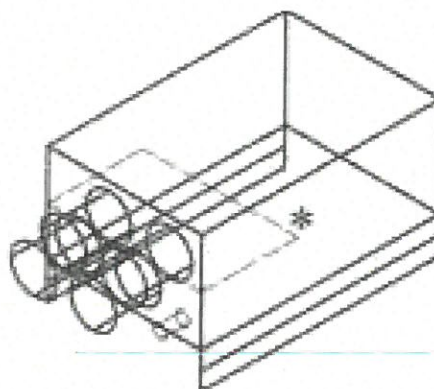

DIMENSIONS ***BOITCO 50***

> **Vert** : **Boitco 50 Sans Sable**

> **Violet** : **Boitco 50 Avec Sachet Sable**

Tubulure pour
raccordement
TPC ou ICTA
Diamètre 50

*Etagère en options