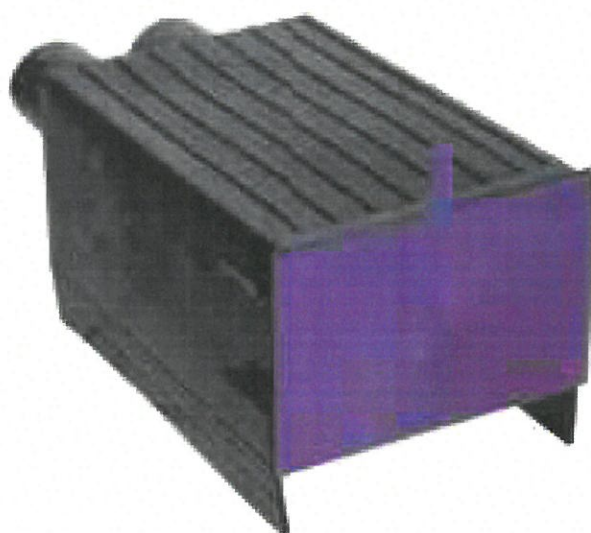

DIMENSIONS ***BOITCO 50***

> **Vert** : **Boitco 50 Sans Sable**

> **Violet** : **Boitco 50 Avec Sachet Sable**

Tubulure pour
raccordement
TPC ou ICTA
Diamètre 50

*Etagère en options