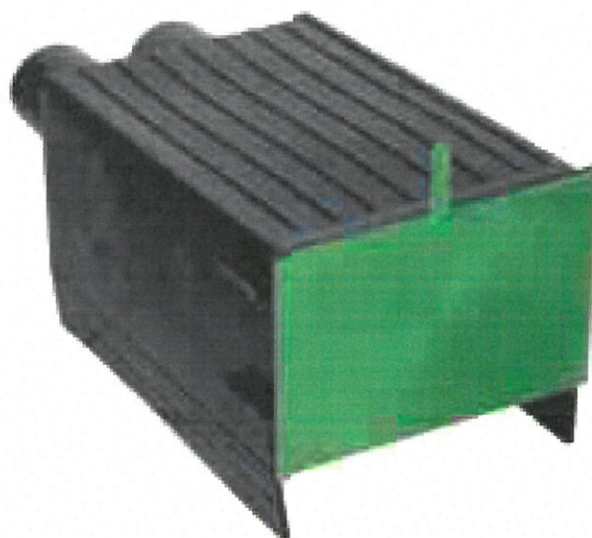

DIMENSIONS ***BOITCO 50***

> **Vert** : **Boitco 50 Sans Sable**

> **Violet** : **Boitco 50 Avec Sachet Sable**

Tubulure pour
raccordement
TPC ou ICTA
Diamètre 50

*Etagère en options