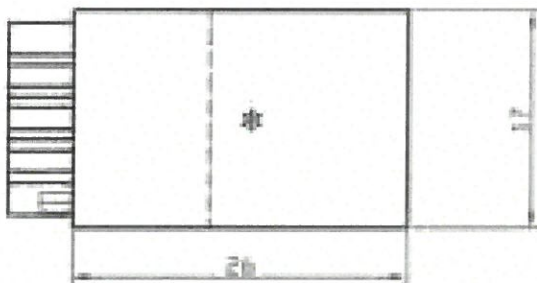

DIMENSIONS ***BOITCO 50***

> **Vert** : **Boitco 50 Sans Sable**

> **Violet** : **Boitco 50 Avec Sachet Sable**

Tubulure pour
raccordement
TPC ou ICTA
Diamètre 50

*Etagère en options